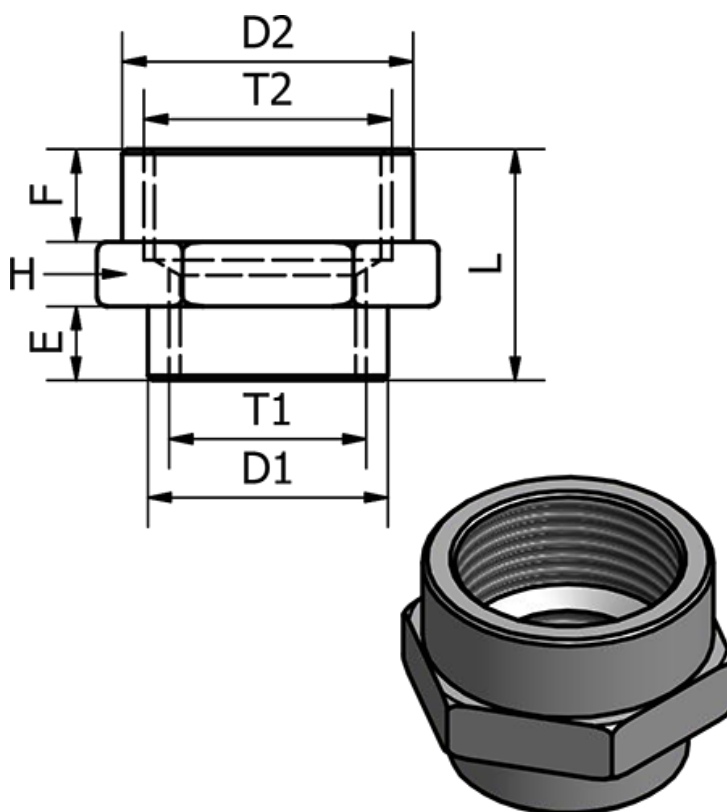

Varenummer: 5891125TR12  
Beskrivelse: Muffe1125TR - 12  
G1/2"

## Mål

B = 10  
D = 26.5  
H = 27  
L = 29.0  
T = 1/2"  
T2 = -